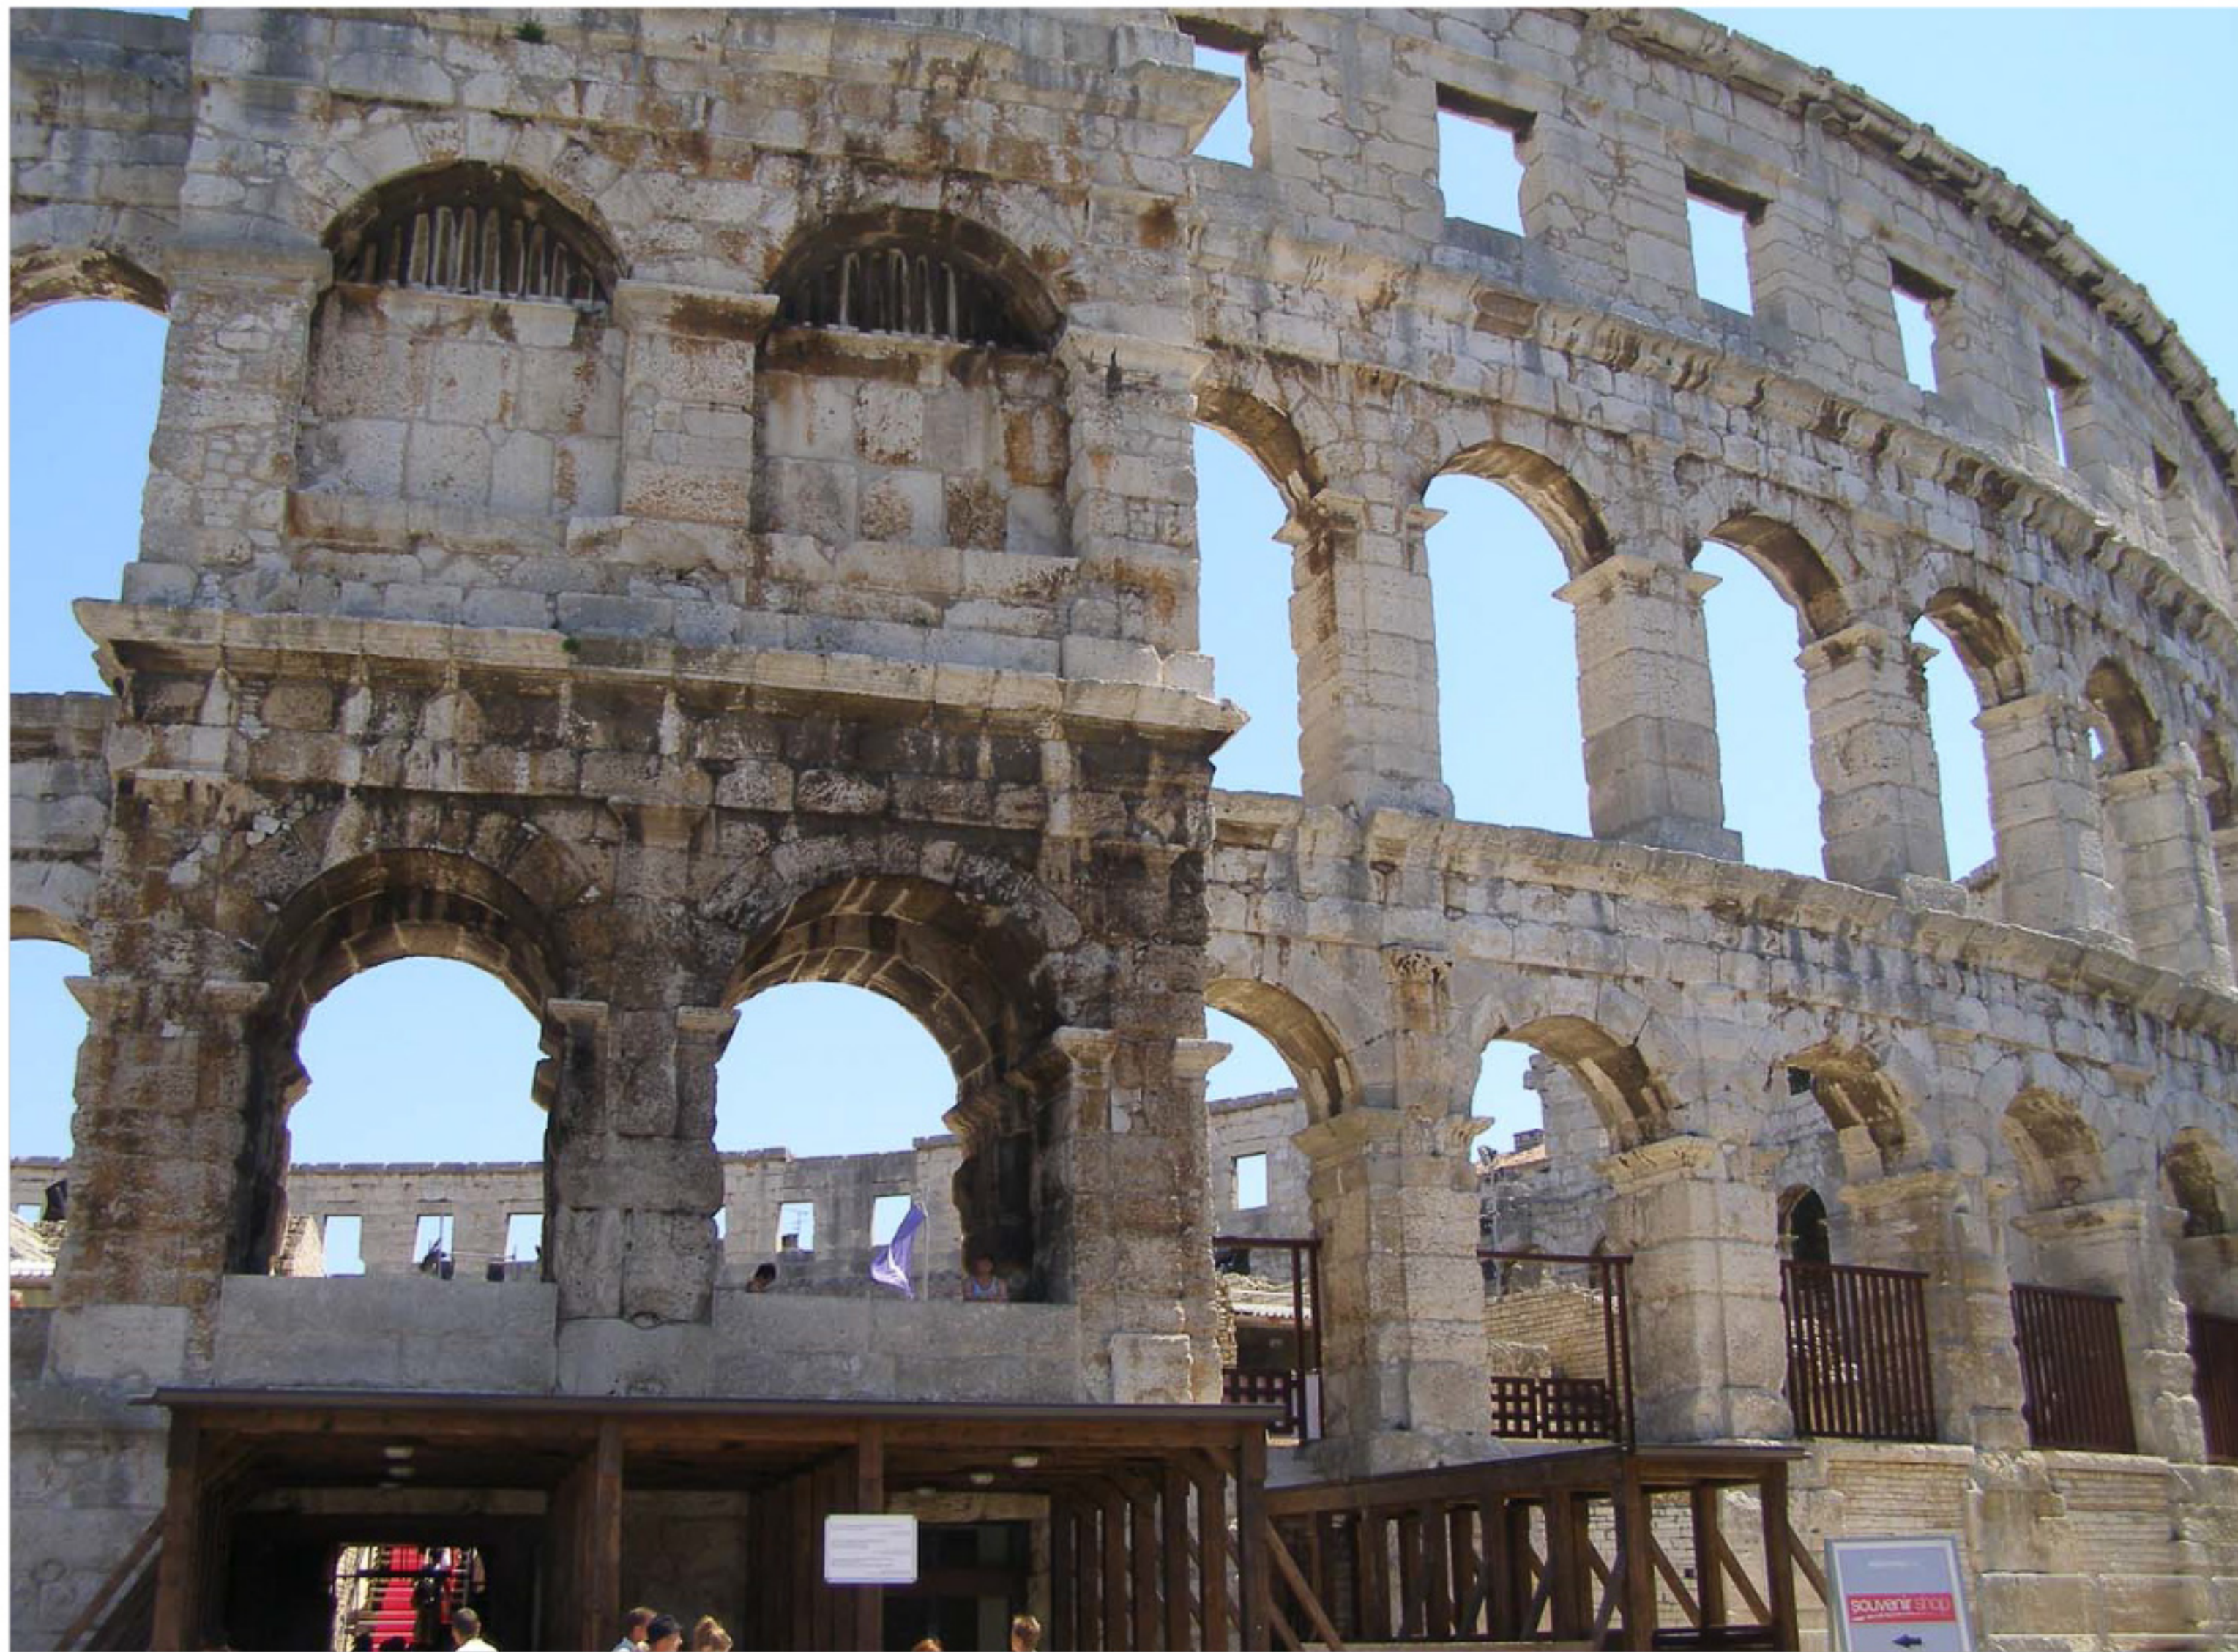

Croacia

ULAZ / ENTRANCE **Nº 2** ZONE I TRAJANJE RAZGLEDAVANJA PONUĐENIH PROGRAMA ZONES AND DURATION OF SIGHTSEEING PROGRAMMES

E

RAZGLEDAVANJE PROGRAMA **E** TRAJE 2 - 3 SATA
SIGHTSEEING **E** PROGRAM TAKES 2 - 3 HOURS
DAS BESICHTIGUNGSPROGRAMM **E** DAUERT 2 - 3 STUNDEN
DURÉE DE LA VISITE PROGRAMME **E** 2 - 3 HEURES
PROGRAMMA **E** DURATA DELLA VISITA 2 - 3 ORE
PROHLIDKA PROGRAMU **E** TRVA 2 - 3 HODIN
AZ **E** PROGRAM MEGTEKINTÉSÉNEK IDŐTARTAMA 2 - 3 ÓRA